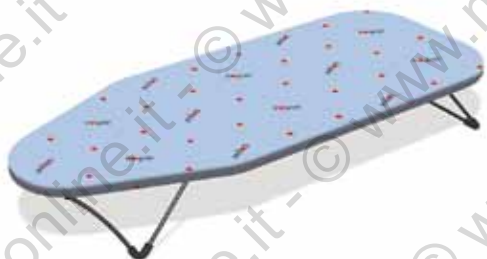

100450 - ASSE STIRO DA TAVOLO CM 73X32 H 12