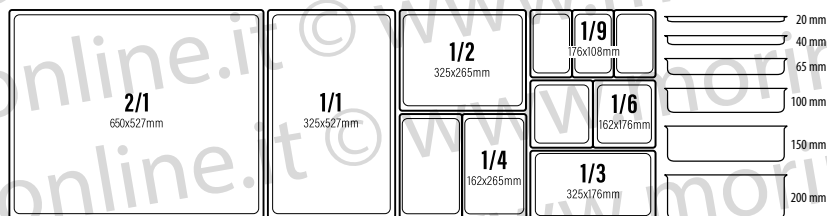

144344 - COPPA ROMBOIDALE CM 26,3X21,5 H 6,3

144348 - COPPA RETTANGOLARE CM 20X9,5 H 7

144349 - COPPA CM 13,5X12,5 H 4,4

144343 - VASSOIO RETTANGOLARE CM 31,5X11,6

VASSOI GASTRONORM PORCELLANA

144139 - VASSOIO RETTANGOLARE GN 1/1 CM 53X32,5