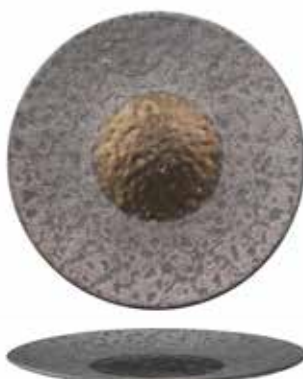

143159 - PIATTO CYLINDER Ø CM 15 H 5,8 ■

143160 - PIATTO CYLINDER Ø CM 10 H 9 ■

143162 - PIATTO STONE CM 14,5X13 H 4,7 ■

143161 - PIATTO STONE CM 11X10,4 H 4 ■

143166 - PIATTO PIANO Ø CM 28 ■
143165 - PIATTO FRUTTA Ø CM 23 ■

143164 - PIATTO FONDO GOURMET Ø CM 28
INTERNO Ø CM 14,5 ■

143167 - PIATTO CYLINDER Ø CM 15 H 5,8 ■

143168 - PIATTO CYLINDER Ø CM 10 H 9 ■

143170 - PIATTO STONE CM 14,5X13 H 4,7 ■

143169 - PIATTO STONE CM 11X10,4 H 4 ■

143025 - PIATTO PIANO Ø CM 27 H 4 ■

143026 - PIATTO PIANO Ø CM 20 H 5 ■

143024 - PIATTO PANE Ø CM 16 ■

143029 - PIATTO PASTA Ø CM 30
INTERNO Ø CM 20 ■

143027 - COPPA Ø CM 21 H 5,2 ■

143028 - COPPETTA CM 12,6 H 5 ■