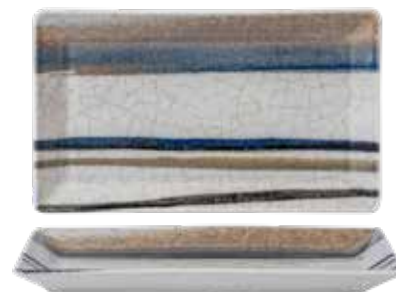

144399 - VASSOIO RETTANGOLARE CM 29X17,5 ■