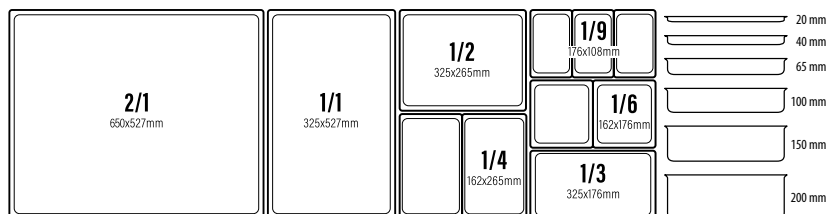

144344 - COPPA ROMBOIDALE CM 26,3X21,5 H 6,3 ■

144348 - COPPA RETTANGOLARE CM 20X9,5 H 7 ■

144349 - COPPA CM 13,5X12,5 H 4,4 ■

144343 - VASSOIO RETTANGOLARE CM 31,5X11,6 ■

VASSOI GASTRONORM PORCELLANA

144139 - VASSIO RETTANGOLARE GN 1/1 CM 53X32,5