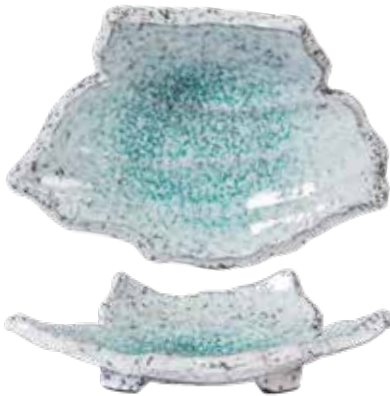

ANTIPASTIERE PORCELLANA

144136 - PIATTO QUADRIFOGLIO CM 18X18 H 4,5 ■

144091 - ANTIPASTIERA 3 SCOMPARTI CM 30X9,9 H 6 ■

ESSENTIA AZURE STONEWARE

144347 - COPPA CM 25X22,5 H 7,8 ■

144345 - COPPA TRAPEZIOIDALE CM 27,5X19,5 H 6,8 ■
144346 - COPPA TRAPEZIOIDALE CM 22,7X16 H 6,4 ■